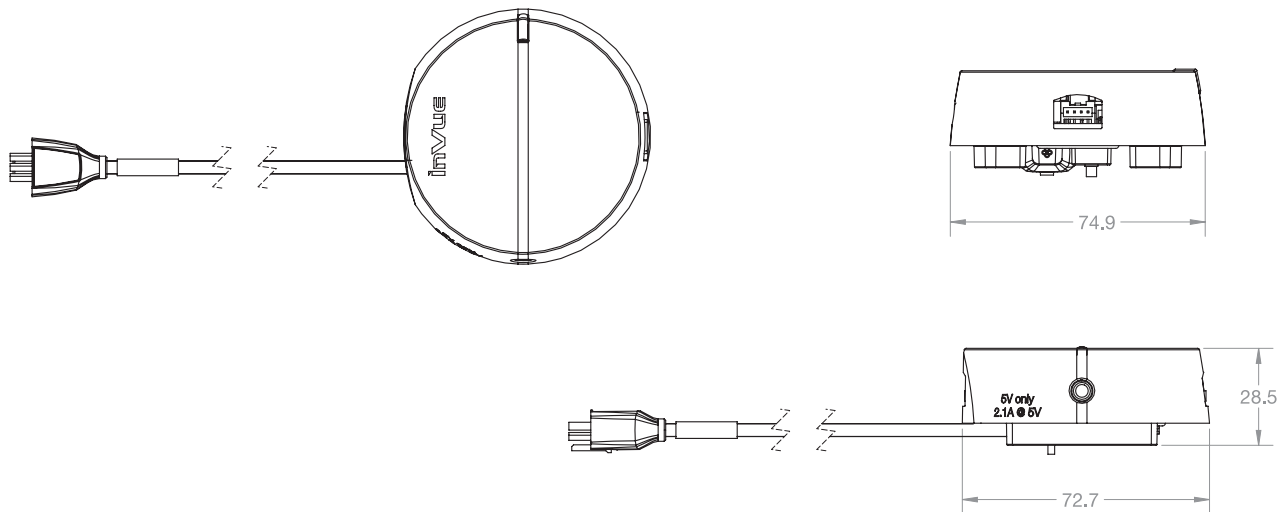

- демонстрация товара в открытой выкладке под углом или на плоской поверхности
- варианты монтажа на стойке или на стене
- простое управление кабелем с помощью запатентованной системы “Медальон”

Конфигурация скрытого кабеля:

Конфигурация с открытым кабелем:

Серия 2000

Размеры IR Пьедестала

Размеры Модуля сигнализации

Серия 2000

Размер трубки для кабеля 30мм

Размер трубки для кабеля 45мм