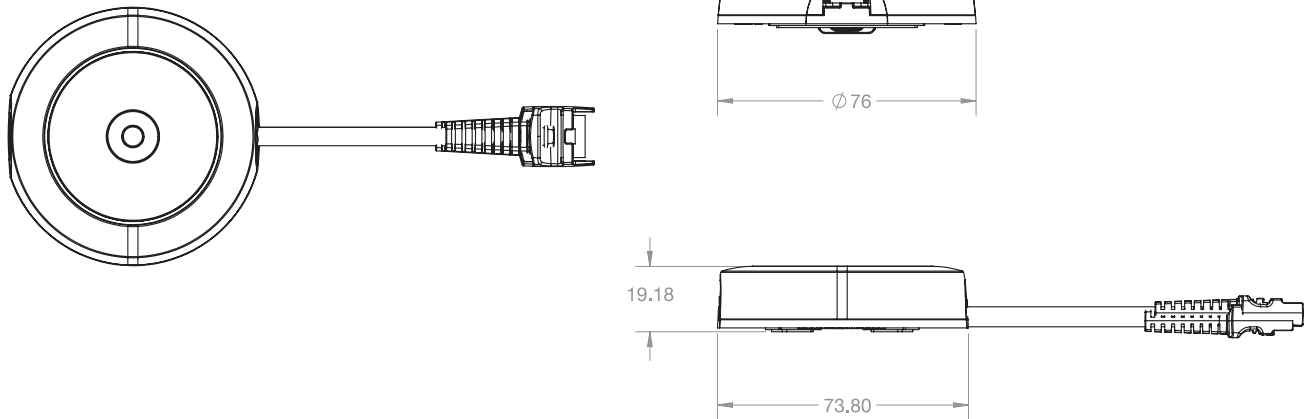

- демонстрация товара в открытой выкладке под углом или на плоской поверхности
- варианты монтажа на стойке или на стене
- простое управление кабелем с помощью запатентованной системы “Медальон”

Конфигурация скрытого кабеля:

Конфигурация с открытым кабелем:

Серия 2000

Размеры IR Пьедестала

Размеры Модуля сигнализации

Серия 2000

Размер трубки для кабеля 30мм

Размер трубки для кабеля 45мм