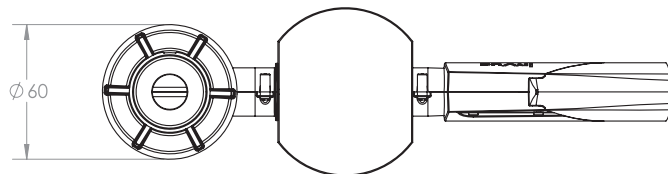

- демонстрация товара в открытой выкладке под углом или на плоской поверхности
- варианты монтажа на стойке или на стене
- простое управление кабелем с помощью запатентованной системы “Медальон”

Конфигурация скрытого кабеля:

Конфигурация с открытым кабелем:

Серия 2000

Размеры IR Пьедестала

Размеры Модуля сигнализации

Серия 2000

Размер трубки для кабеля 30мм

Размер трубки для кабеля 45мм