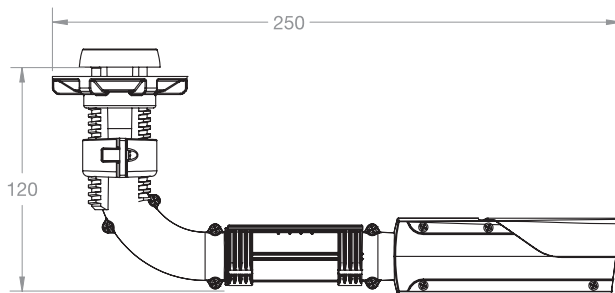

- демонстрация товара в открытой выкладке под углом или на плоской поверхности
- варианты монтажа на стойке или на стене
- простое управление кабелем с помощью запатентованной системы “Медальон”

Конфигурация скрытого кабеля:

Конфигурация с открытым кабелем:

Серия 2000

Размеры IR Пьедестала

Размеры Модуля сигнализации

Серия 2000

Размер трубки для кабеля 30мм

Размер трубки для кабеля 45мм